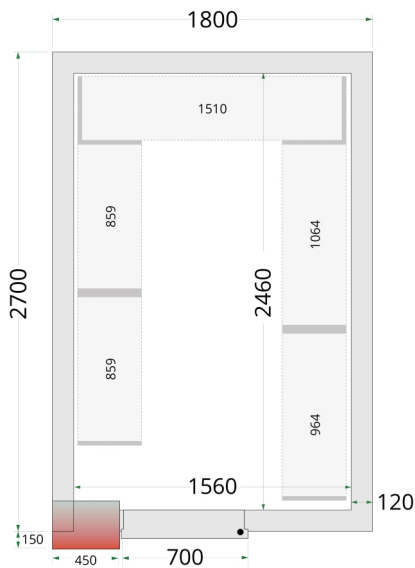

CR 180x270x220

Kølerumspaneler 120 mm

Produktegenskaber

- Kun paneler - uden køleenhed
- Samles vha. nemt låsesystem
- 120 mm isolering i panelerne
- Mange tilpasningsmuligheder
- Nem adgang til produkter
- Lette at samle
- Skridsikkert gulv i SS304 rustfrit stål
- Hylde kan tilkøbes
- Rampe kan tilkøbes for at sikre let adgang

Solidt håndtag

Låsesystem

Kølerumspaneler med 120 mm isolering

TEFCOLDs kølerumspaneler er nemme at samle vha. et simpelt låsesystem i panelerne. Modul-panelerne kan samles i forskellige konstellationer, hvilket gør, at du kan flytte døren og skræddersy rummet, så det passer til den plads, du har til rådighed.

Design og materialer		Mål og indhold		Strøm og forbrug	
Dørantal & type	1 hængsl. skummet dør	Intern volumen	m ³	7.52	44150
Maks gulvbelastning	kg/m ² 2000	Vægtykkelse	mm	120	
Eksteriør	Hvid	Densitet isolering	kg/m ³	42	
Interiør	Hvid	Brutto-/ Nettovægt	kg	580 / 560	
Lås	Ja	Brutto-/ Nettovolumen	l		
		Køling og funktioner			
				44150	
				Dimensioner	
		Indvendige mål (BxDxH)	mm	1560 x 2460 x 1960	
		Udvendige mål (BxDxH)	mm	1800 x 2700 x 2200	
		Pakkemål (BxDxH)	mm	2000 x 1900 x 1400	
		40' container kapacitet	stk	6	