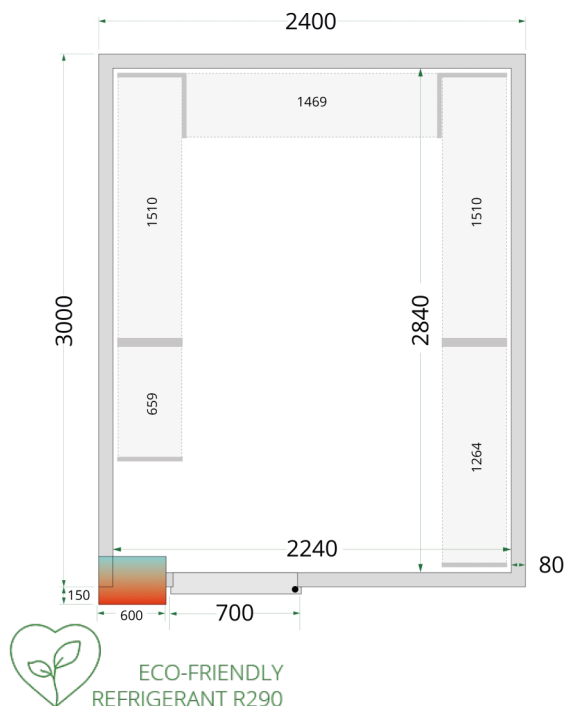

CRPF2430

Kølerum

Produktegenskaber

- Tilslutningsklar efter samling (plug-in)
- Mange tilpasningsmuligheder
- Nem adgang til produkter
- Lette at samle
- Skridsikkert gulv i SS304 rustfrit stål
- 80 mm isolering i panelerne
- Hylde kan tilkøbes
- Rampe kan tilkøbes for at sikre let adgang

Vores serie af kølerum og fryserum har et lavt energiforbrug takket være den effektive polyuretanisolering i panelerne kombineret med et energivenligt kølesystem.

Ikke velegnet til udendørsbrug.

Design og materialer		Mål og indhold		Strøm og forbrug						
Dørantal & type	1 hængsl. skummet dør B:700 H:1845	Intern volumen	m ³	12.98	Energiforbrug	kWh/24t	23.4			
Maks gulvbelastning	kg/m ²	1500	Vægtykkelse	mm	80	Årligt energiforbrug	kWh/år	8541		
Eksteriør	Hvid	Densitet isolering	kg/m ³	42	Temperatur-interval	°C	0 til +8	Effekt	W	910
Interiør	Hvid	Klimaklasse		5	Brutto-/ Nettovægt	kg	676 / 646	Spænding / Frekvens	V/Hz	220-240/50
Indvendigt lys	LED	Brutto-/ Nettovolumen	l		Dimensioner Indvendige mål (BxDxH) mm 2240 x 2840 x 2040 Udvendige mål (BxDxH) mm 2400 x 3000 x 2200					
Lås	Ja									

Mål og indhold	
Køling og funktioner	
Termostat, type	Elektronisk
Køling, type	Ventileret
Afrimning, type	Automatisk, varm gas
Kølemiddel	R290
Kølemiddel, mængde g	170
Termometer	Ja

Strøm og forbrug		
Pakkemål (BxDxH)	mm	2500 x 1900 x 2400
40' container kapacitet	stk	8