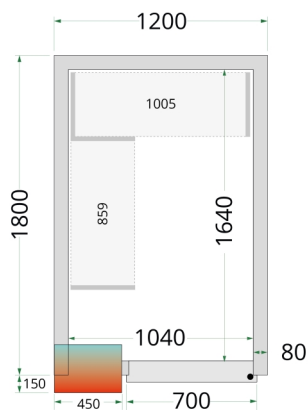

CR 120x180x212 NF

Kølerumspaneler 80 mm

Produktegenskaber

- Kun paneler - uden køleenhed
- Samles vha. nemt låsesystem
- 80 mm isolering i panelerne
- Mange tilpasningsmuligheder
- Nem adgang til produkter
- Lette at samle
- Hylder kan tilkøbes

Solidt håndtag

Låsesystem

Kølerumspaneler med 80 mm isolering - uden gulv

TEFCOLDs kølerumspaneler er nemme at samle vha. et simpelt låsesystem i panelerne. Modul-panelerne kan samles i forskellige konstellationer, hvilket gør, at du kan flytte døren og skræddersy rummet, så det passer til den plads, du har til rådighed. Denne model leveres uden gulv.

Design og materialer		Mål og indhold		Strøm og forbrug	
Dørantal & type	1 hængsl. skummet dør	Intern volumen	m ³	3.48	44034
Eksteriør	Hvid	Vægtykkelse	mm	80	
Interiør	Hvid	Densitet isolering	kg/m ³	42	
Lås	Ja	Brutto-/ Nettovægt	kg	210 / 190	
		Brutto-/ Nettovolumen	l		
		Køling og funktioner			
				44034	
				Dimensioner	
		Indvendige mål (BxDxH)	mm	1040 x 1640 x 2040	
		Udvendige mål (BxDxH)	mm	1200 x 1800 x 2120	
		Pakkemål (BxDxH)	mm	2200 x 1300 x 1020	
		40' container kapacitet	stk	16	