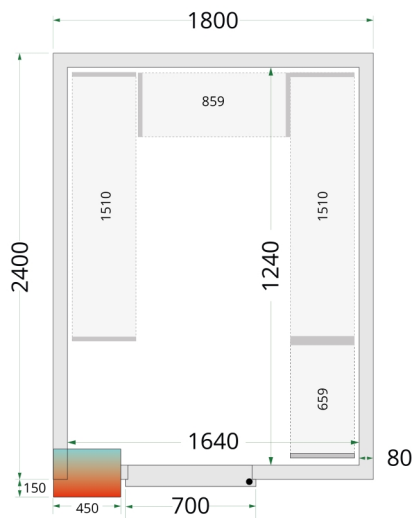

## CR 180x240x220

Kølerumspaneler 80 mm

| Design og materialer    |                        | Mål og indhold              |                    | Strøm og forbrug |       |
|-------------------------|------------------------|-----------------------------|--------------------|------------------|-------|
| Dørantal & type         | 1 hængsl. skummet dør  | Intern volumen              | m <sup>3</sup>     | 7.49             | 44076 |
| Maks gulvbelastning     | kg/m <sup>2</sup> 1500 | Vægtykkelse                 | mm                 | 80               |       |
| Eksteriør               | Hvid                   | Densitet isolering          | kg/m <sup>3</sup>  | 42               |       |
| Interiør                | Hvid                   | Brutto-/ Nettovægt          | kg                 | 420 / 400        |       |
| Lås                     | Ja                     | Brutto-/ Nettovolumen       | l                  |                  |       |
|                         |                        | <b>Køling og funktioner</b> |                    |                  |       |
|                         |                        |                             |                    | 44076            |       |
| <b>Dimensioner</b>      |                        |                             |                    |                  |       |
| Indvendige mål (BxDxH)  |                        | mm                          | 1640 x 2240 x 2040 |                  |       |
| Udvendige mål (BxDxH)   |                        | mm                          | 1800 x 2400 x 2200 |                  |       |
| Pakkemål (BxDxH)        |                        | mm                          | 2100 x 1250 x 1500 |                  |       |
| 40' container kapacitet |                        | stk                         | 14                 |                  |       |