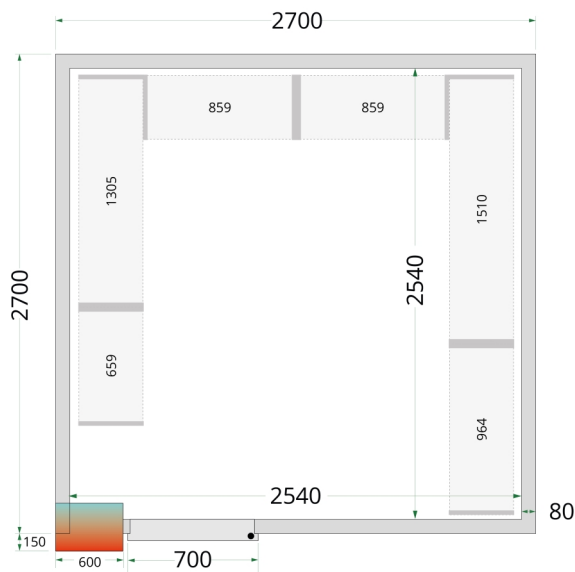

## CR 270x270x220

Kølerumspaneler 80 mm

Design og materialer		Mål og indhold		Strøm og forbrug			
Dørantal & type	1 hængsl. skummet dør	Intern volumen	m <sup>3</sup>	13.16	Energiforbrug	kWh/24t	0
Maks gulvbelastning	kg/m <sup>2</sup>	Vægtykkelse	mm	80	Årligt energiforbrug	kWh/år	0
Eksteriør	Hvid	Densitet isolering	kg/m <sup>3</sup>	42	<b>Dimensioner</b>		
Interiør	Hvid	Brutto-/ Nettovægt	kg	602 / 582	Indvendige mål (BxDxH)	mm	2540 x 2540 x 2040
Lås	Ja	Brutto-/ Nettovolumen	l		Udvendige mål (BxDxH)	mm	2700 x 2700 x 2200
<b>Køling og funktioner</b>					Pakkemål (BxDxH)	mm	2800 x 1900 x 1200
				44093	40' container kapacitet	stk	8