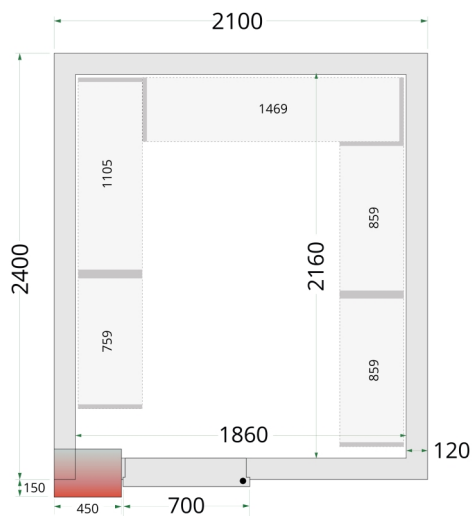

CR 210x240x220

Kølerumspaneler 120 mm

Produktegenskaber

- Kun paneler - uden køleenhed
- Samles vha. nemt låsesystem
- 120 mm isolering i panelerne
- Mange tilpasningsmuligheder
- Nem adgang til produkter
- Lette at samle
- Skridsikkert gulv i SS304 rustfrit stål
- Hylde kan tilkøbes
- Rampe kan tilkøbes for at sikre let adgang

Solidt håndtag

Låsesystem

Kølerumspaneler med 120 mm isolering

TEFCOLDs kølerumspaneler er nemme at samle vha. et simpelt låsesystem i panelerne. Modul-panelerne kan samles i forskellige konstellationer, hvilket gør, at du kan flytte døren og skræddersy rummet, så det passer til den plads, du har til rådighed.

Design og materialer		Mål og indhold		Strøm og forbrug	
Dørantal & type	1 hængsl. skummet dør	Intern volumen	m ³	7.87	44153
Maks gulvbelastning	kg/m ² 2000	Vægtykkelse	mm	120	
Eksteriør	Hvid	Densitet isolering	kg/m ³	42	
Interiør	Hvid	Brutto-/ Nettovægt	kg	610 / 590	
Lås	Ja	Brutto-/ Nettovolumen	l		
		Køling og funktioner			
				44153	
Dimensioner					
Indvendige mål (BxDxH)	mm	1860 x 2160 x 1960			
Udvendige mål (BxDxH)	mm	2100 x 2400 x 2200			
Pakkemål (BxDxH)	mm	2200 x 1900 x 1400			
40' container kapacitet	stk	6			