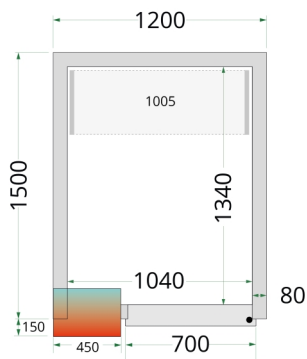

CR 120x150x220

Kølerumspaneler 80 mm

Produktegenskaber

- Kun paneler - uden køleenhed
- Samles vha. nemt låsesystem
- 80 mm isolering i panelerne
- Mange tilpasningsmuligheder
- Nem adgang til produkter
- Lette at samle
- Skridsikkert gulv i SS304 rustfrit stål
- Hylder kan tilkøbes
- Rampe kan tilkøbes for at sikre let adgang

Design og materialer		Mål og indhold		Strøm og forbrug	
Dørantal & type	1 hængsl. skummet dør	Intern volumen	m ³	2.84	43977
Maks gulvbelastning	kg/m ² 1500	Vægtykkelse	mm	80	
Eksteriør	Hvid	Densitet isolering	kg/m ³	42	
Interiør	Hvid	Brutto-/ Nettovægt	kg	205 / 185	
Lås	Ja	Brutto-/ Nettovolumen	l		
		Køling og funktioner			
				43977	
				Dimensioner	
		Indvendige mål (BxDxH)	mm	1040 x 1340 x 2040	
		Udvendige mål (BxDxH)	mm	1200 x 1500 x 2200	
		Pakkemål (BxDxH)	mm	2000 x 1300 x 1000	
		40' container kapacitet	stk	16	