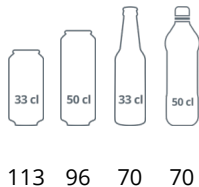

BA6H

Backbar / Bar køleskab

Produktegenskaber

- EU Energiklassificering A
- Ca. 59% mere energivenlig end den forrige BA-serie
- Dobbeltlags sikkerhedsglas
- Vendbar glasdør
- Ventileret køling for hurtigt temperatursænkning og jævn temperatur
- Lettilgængelig elektronisk termostat
- Justerbare hylder
- Indvendigt LED-lys
- Lås

Design og materialer		Mål og indhold		Strøm og forbrug			
Dørantal & type	1 hængsl. glasdør	Total udstillingsareal	m ²	0,29	Energiklassificering	A	
Vendbar dør	Ja	Temperatur-interval	°C	+2 til +10	Energiforbrug	kWh/24t	0,85
Sikkerhedsglas	Ja	Klimaklasse		4	Årligt energiforbrug	kWh/år	310
Hylde-antal & type	2 trådhylder, krom	Brutto-/ Nettovægt	kg	45 / 40	Strøm		
Hyldefarve	Krom	Brutto-/ Nettovolumen	l	105 / 92	Max Ambient	30°C at 55% RH	
Hyldedimension	395x350 mm	Køling og funktioner			Effekt	W	95
Fødder / ben	4 justerbare fødder	Termostat, type		Elektronisk	Spænding / Frekvens	V/Hz	220-240/50
Eksteriør	Sort	Køling, type		Ventileret	Lydniveau	dB(A)	44
Interiør	Stucco aluminium	Afrimning, type		Automatisk	Dimensioner		
Indvendigt lys	LED	Kølemiddel		R600a	Indvendige mål (BxDxH)	mm	410 x 418 x 720
Lås	Ja	Kølemiddel, mængde	g	45	Udvendige mål (BxDxH)	mm	500 x 520 x 870
		Termometer		Ja	Pakkemål (BxDxH)	mm	585 x 575 x 940
					40' container kapacitet	stk	160