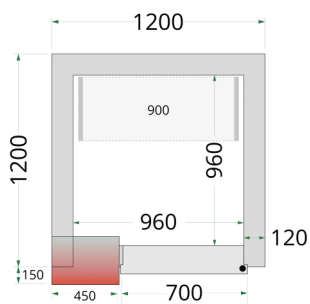

CR 120x120x220

Kølerumspaneler 120 mm

Produktegenskaber

- Kun paneler - uden køleenhed
- Samles vha. nemt låsesystem
- 120 mm isolering i panelerne
- Mange tilpasningsmuligheder
- Nem adgang til produkter
- Lette at samle
- Skridsikkert gulv i SS304 rustfrit stål
- Hylde kan tilkøbes
- Rampe kan tilkøbes for at sikre let adgang

Solidt håndtag

Låsesystem

Kølerumspaneler med 120 mm isolering

TEFCOLDs kølerumspaneler er nemme at samle vha. et simpelt låsesystem i panelerne. Modul-panelerne kan samles i forskellige konstellationer, hvilket gør, at du kan flytte døren og skræddersy rummet, så det passer til den plads, du har til rådighed.

Design og materialer		Mål og indhold		Strøm og forbrug	
Dørantal & type	1 hængsl. skummet dør	Intern volumen	m ³		44134
Maks gulvbelastning	kg/m ² 2000	Vægtykkelse	mm		
Eksteriør	Hvid	Densitet isolering	kg/m ³		
Interiør	Hvid	Brutto-/ Nettovægt	kg	220 / 200	
Lås	Ja	Brutto-/ Nettovolumen	l		
		Køling og funktioner			
				44134	
				Dimensioner	
		Indvendige mål (BxDxH)	mm	960 x 960 x 1960	
		Udvendige mål (BxDxH)	mm	1200 x 1200 x 2200	
		Pakkemål (BxDxH)	mm	2000 x 1350 x 1150	
		40' container kapacitet	stk		16