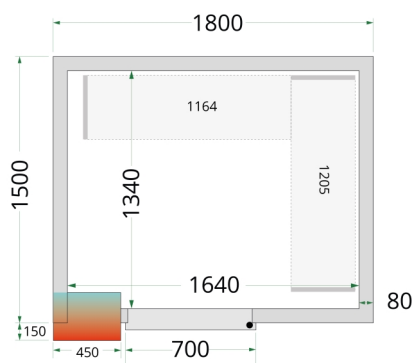

CR 180x150x212 NF

Kølerumspaneler 80 mm

Produktegenskaber

- Kun paneler - uden køleenhed
- Samles vha. nemt låsesystem
- 80 mm isolering i panelerne
- Mange tilpasningsmuligheder
- Nem adgang til produkter
- Lette at samle
- Hylder kan tilkøbes

Solidt håndtag

Låsesystem

Kølerumspaneler med 80 mm isolering - uden gulv

TEFCOLDs kølerumspaneler er nemme at samle vha. et simpelt låsesystem i panelerne. Modul-panelerne kan samles i forskellige konstellationer, hvilket gør, at du kan flytte døren og skræddersy rummet, så det passer til den plads, du har til rådighed. Denne model leveres uden gulv.

Design og materialer		Mål og indhold		Strøm og forbrug	
Dørantal & type	1 hængsl. skummet dør	Intern volumen	m ³	4.48	44361
Eksteriør	Hvid	Vægtykkelse	mm	80	
Interiør	Hvid	Densitet isolering	kg/m ³	42	
Lås	Ja	Brutto-/ Nettovægt	kg	287 / 267	
		Brutto-/ Nettovolumen	l		
		Køling og funktioner		44361	
				Dimensioner	
		Indvendige mål (BxDxH)	mm	1640 x 1340 x 2040	
		Udvendige mål (BxDxH)	mm	1800 x 1500 x 2120	
		Pakkemål (BxDxH)	mm	2200 x 1300 x 1070	
		40' container kapacitet	stk	16	