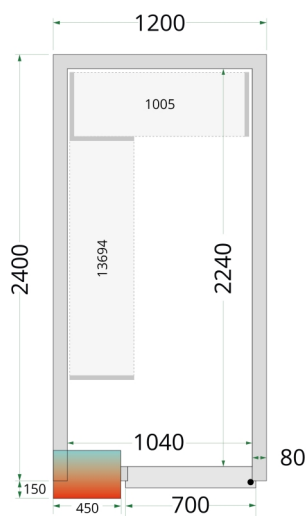

CR 120x240x212 NF

Kølerumspaneler 80 mm

Produktegenskaber

- Kun paneler - uden køleenhed
- Samles vha. nemt låsesystem
- 80 mm isolering i panelerne
- Mange tilpasningsmuligheder
- Nem adgang til produkter
- Lette at samle
- Hylder kan tilkøbes

Solidt håndtag

Låsesystem

Kølerumspaneler med 80 mm isolering - uden gulv

TEFCOLDs kølerumspaneler er nemme at samle vha. et simpelt låsesystem i panelerne. Modul-panelerne kan samles i forskellige konstellationer, hvilket gør, at du kan flytte døren og skræddersy rummet, så det passer til den plads, du har til rådighed. Denne model leveres uden gulv.

Design og materialer		Mål og indhold		Strøm og forbrug	
Dørantal & type	1 hængsl. skummet dør	Intern volumen	m ³	4.75	44038
Eksteriør	Hvid	Vægttykkelse	mm	80	
Interiør	Hvid	Densitet isolering	kg/m ³	42	
Lås	Ja	Brutto-/ Nettovægt	kg	225 / 205	
		Brutto-/ Nettovolumen	l		
		Køling og funktioner			
				44038	
				Dimensioner	
		Indvendige mål (BxDxH)	mm	1040 x 2240 x 2040	
		Udvendige mål (BxDxH)	mm	1200 x 2400 x 2120	
		Pakkemål (BxDxH)	mm	2500 x 1300 x 1020	
		40' container kapacitet	stk	8	