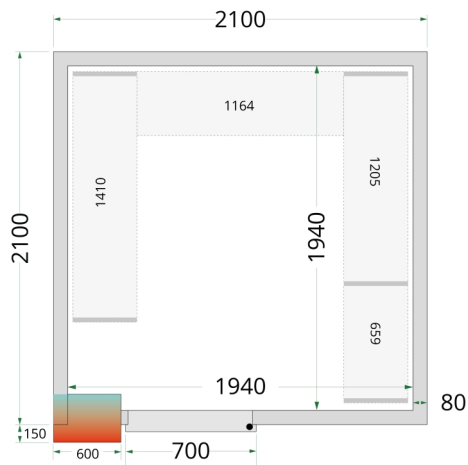

CR 210x210x220

Kølerumspaneler 80 mm

Produktegenskaber

- Kun paneler - uden køleenhed
- Samles vha. nemt låsesystem
- 80 mm isolering i panelerne
- Mange tilpasningsmuligheder
- Nem adgang til produkter
- Lette at samle
- Skridsikkert gulv i SS304 rustfrit stål
- Hylde kan tilkøbes
- Rampe kan tilkøbes for at sikre let adgang

Design og materialer		Mål og indhold		Strøm og forbrug					
Dørantal & type	1 hængsl. skummet dør	Intern volumen	m ³	7.68	Energiforbrug	kWh/24t	0		
Maks gulvbelastning	kg/m ² 1500	Vægtykkelse	mm	80	Årligt energiforbrug	kWh/år	0		
Eksteriør	Hvid	Densitet isolering	kg/m ³	42	Dimensioner				
Interiør	Hvid	Brutto-/ Nettovægt	kg	398 / 378	Indvendige mål (BxDxH)	mm	1940 x 1940 x 2040		
Lås	Ja	Brutto-/ Nettovolumen	l	7700	Udvendige mål (BxDxH)	mm	2100 x 2100 x 2200		
Køling og funktioner				40' container kapacitet				stk	14
				41838					