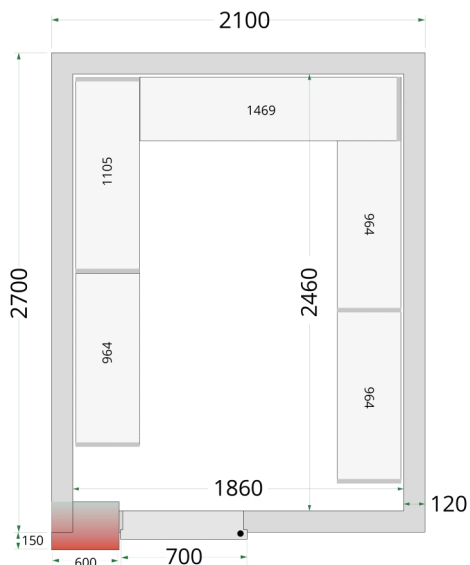

CR 210x270x220

Kølerumspaneler 120 mm

Produktegenskaber

- Kun paneler - uden køleenhed
- Samles vha. nemt låsesystem
- 120 mm isolering i panelerne
- Mange tilpasningsmuligheder
- Nem adgang til produkter
- Lette at samle
- Skridsikkert gulv i SS304 rustfrit stål
- Hylde kan tilkøbes
- Rampe kan tilkøbes for at sikre let adgang

Solidt håndtag

Låsesystem

Kølerumspaneler med 120 mm isolering

TEFCOLDs kølerumspaneler er nemme at samle vha. et simpelt låsesystem i panelerne. Modul-panelerne kan samles i forskellige konstellationer, hvilket gør, at du kan flytte døren og skræddersy rummet, så det passer til den plads, du har til rådighed.

Design og materialer		Mål og indhold		Strøm og forbrug	
Dørrantal & type	1 hængsl. skummet dør	Intern volumen	m ³	8.97	44154
Maks gulvbelastning	kg/m ² 2000	Vægtykkelse	mm	120	
Eksteriør	Hvid	Densitet isolering	kg/m ³	42	
Interiør	Hvid	Brutto-/ Nettovægt	kg	635 / 615	
Lås	Ja	Brutto-/ Nettovolumen	l		
		Køling og funktioner		44154	
				Dimensioner	
		Indvendige mål (BxDxH)	mm	1860 x 2460 x 1960	
		Udvendige mål (BxDxH)	mm	2100 x 2700 x 2200	
		Pakkemål (BxDxH)	mm	2150 x 2750 x 1500	
		40' container kapacitet	stk	6	