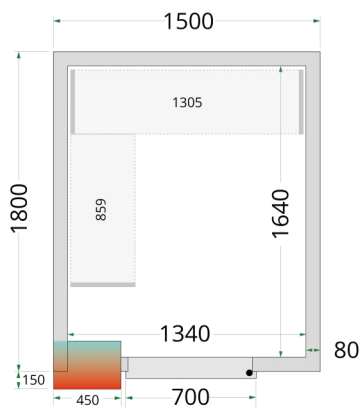

## CR 150x180x220

Kølerumspaneler 80 mm

Design og materialer		Mål og indhold		Strøm og forbrug	
Dørantal & type	1 hængsl. skummet dør	Intern volumen	m <sup>3</sup>		4.48
Maks gulvbelastning	kg/m <sup>2</sup> 1500	Vægtykkelse	mm		80
Eksteriør	Hvid	Densitet isolering	kg/m <sup>3</sup>		42
Interiør	Hvid	Brutto-/ Nettovægt	kg		229 / 219
Lås	Ja	Brutto-/ Nettovolumen	l		
		<b>Køling og funktioner</b>			
				44061	
				<b>Dimensioner</b>	
		Indvendige mål (BxDxH)	mm	1340 x 1640 x 2040	
		Udvendige mål (BxDxH)	mm	1500 x 1800 x 2200	
		Pakkemål (BxDxH)	mm	2200 x 1300 x 1150	
		40' container kapacitet	stk	16	