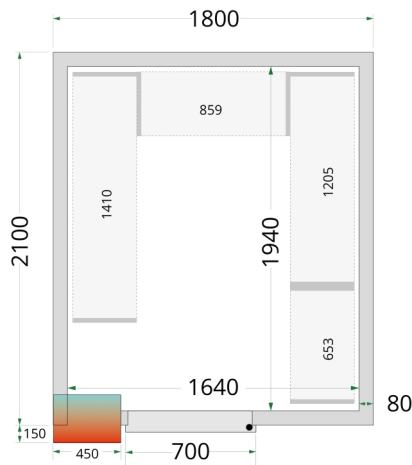

## CR 180x210x220

Kølerumspaneler 80 mm

Design og materialer		Mål og indhold		Strøm og forbrug	
Dørantal & type	1 hængsl. skummet dør	Intern volumen	m <sup>3</sup>	6.49	44074
Maks gulvbelastning	kg/m <sup>2</sup> 1500	Vægtykkelse	mm	80	
Eksteriør	Hvid	Densitet isolering	kg/m <sup>3</sup>	42	
Interiør	Hvid	Brutto-/ Nettovægt	kg	405 / 382	
Lås	Ja	Brutto-/ Nettovolumen	l		
		<b>Køling og funktioner</b>			
				44074	
				Dimensioner	
		Indvendige mål (BxDxH)	mm	1640 x 1940 x 2040	
		Udvendige mål (BxDxH)	mm	1800 x 2100 x 2200	
		Pakkemål (BxDxH)	mm	2200 x 1300 x 1250	
		40' container kapacitet	stk	16	