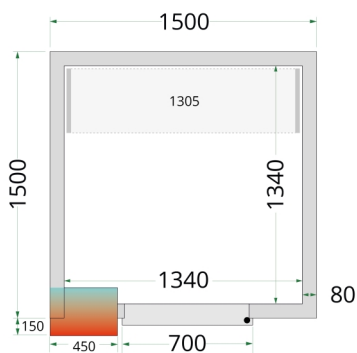

## CR 150x150x212 NF

Kølerumspaneler 80 mm

Design og materialer		Mål og indhold			Strøm og forbrug	
Dørantal & type	1 hængsl. skummet dør	Intern volumen	m <sup>3</sup>	3.66	44060	
Eksteriør	Hvid	Vægttykkelse	mm	80	Dimensioner	
Interiør	Hvid	Densitet isolering	kg/m <sup>3</sup>	42	Indvendige mål (BxDxH)	mm 1340 x 1340 x 2040
Lås	Ja	Brutto-/ Nettovægt	kg	234 / 214	Udvendige mål (BxDxH)	mm 1500 x 1500 x 2120
		Brutto-/ Nettovolumen	l		Pakkemål (BxDxH)	mm 2200 x 1300 x 1020
					40' container kapacitet	stk 16
		Køling og funktioner				
				44060		