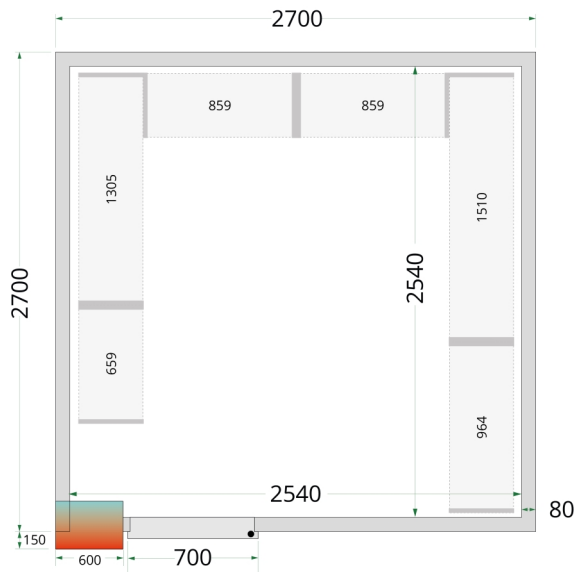

CRPF2727

Kølerum

Produktegenskaber

- Tilslutningsklar efter samling (plug-in)
- Mange tilpasningsmuligheder
- Nem adgang til produkter
- Lette at samle
- Skridsikkert gulv i SS304 rustfrit stål
- 80 mm isolering i panelerne
- Hylde kan tilkøbes
- Rampe kan tilkøbes for at sikre let adgang

Vores serie af kølerum og fryserum har et lavt energiforbrug takket være den effektive polyuretanisolering i panelerne kombineret med et energivenligt kølesystem.

Ikke velegnet til udendørsbrug.

Design og materialer		Mål og indhold		Strøm og forbrug						
Dørantal & type	1 hængsl. skummet dør B:700 H:1845	Intern volumen	m ³	13.16	Energiforbrug	kWh/24t	23.4			
Maks gulvbelastning	kg/m ²	1500	Vægttykkelse	mm	80	Årligt energiforbrug	kWh/år	8541		
Eksteriør	Hvid	Densitet isolering	kg/m ³	42	Temperatur-interval	°C	0 til +8	Effekt	W	910
Interiør	Hvid	Klimaklasse		5	Brutto-/ Nettovægt	kg	698 / 668	Spænding / Frekvens	V/Hz	220-240/50
Indvendigt lys	LED	Brutto-/ Nettovolumen	l		Dimensioner					
Lås	Ja				Indvendige mål (BxDxH)	mm	2540 x 2540 x 2040	Udvendige mål (BxDxH)	mm	2700 x 2700 x 2200

Mål og indhold	
Køling og funktioner	
Termostat, type	Elektronisk
Køling, type	Ventileret
Afrimning, type	Automatisk, varm gas
Kølemiddel	R290
Kølemiddel, mængde g	170
Termometer	Ja

Strøm og forbrug		
Pakkemål (BxDxH)	mm	2800 x 1900 x 2400
40' container kapacitet	stk	7