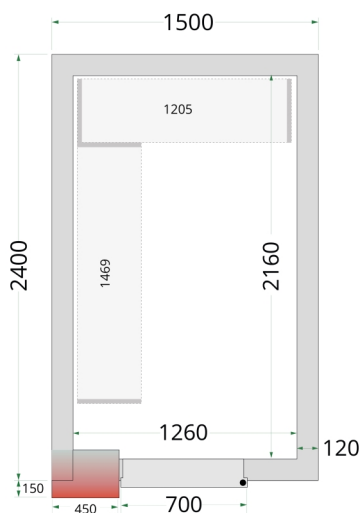

CR 150x240x220

Kølerumspaneler 120 mm

Produktegenskaber

- Kun paneler - uden køleenhed
- Samles vha. nemt låsesystem
- 120 mm isolering i panelerne
- Mange tilpasningsmuligheder
- Nem adgang til produkter
- Lette at samle
- Skridsikkert gulv i SS304 rustfrit stål
- Hylde kan tilkøbes
- Rampe kan tilkøbes for at sikre let adgang

Solidt håndtag

Låsesystem

Kølerumspaneler med 120 mm isolering

TEFCOLDs kølerumspaneler er nemme at samle vha. et simpelt låsesystem i panelerne. Modul-panelerne kan samles i forskellige konstellationer, hvilket gør, at du kan flytte døren og skræddersy rummet, så det passer til den plads, du har til rådighed.

Design og materialer		Mål og indhold		Strøm og forbrug	
Dørantal & type	1 hængsl. skummet dør	Intern volumen	m ³	5.33	44144
Maks gulvbelastning	kg/m ² 2000	Vægtykkelse	mm	120	
Eksteriør	Hvid	Densitet isolering	kg/m ³	42	
Interiør	Hvid	Brutto-/ Nettovægt	kg	289 / 269	
Lås	Ja	Brutto-/ Nettovolumen	l		
		Køling og funktioner			
				44144	
				Dimensioner	
		Indvendige mål (BxDxH)	mm	1260 x 2160 x 1960	
		Udvendige mål (BxDxH)	mm	1500 x 2400 x 2200	
		Pakkemål (BxDxH)	mm	2200 x 1900 x 1300	
		40' container kapacitet	stk	12	