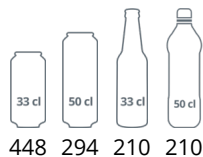

SCU2375

Flaskekøleskab

Produktegenskaber

- Justerbare hylder
- Vendbare døre
- Justerbare fødder
- Indvendigt LED-lys
- Hængslede alu-glasdøre
- Køling med ventilator

Solidt håndtag