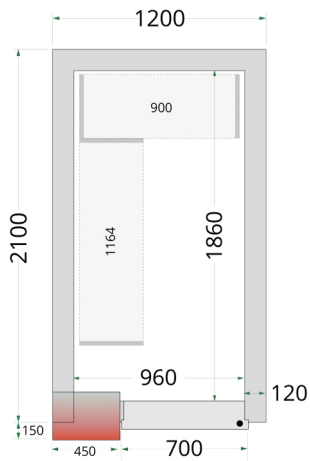

CR 120x210x220

Kølerumspaneler 120 mm

Produktegenskaber

- Kun paneler - uden køleenhed
- Samles vha. nemt låsesystem
- 120 mm isolering i panelerne
- Mange tilpasningsmuligheder
- Nem adgang til produkter
- Lette at samle
- Skridsikkert gulv i SS304 rustfrit stål
- Hylde kan tilkøbes
- Rampe kan tilkøbes for at sikre let adgang

Solidt håndtag

Låsesystem

Kølerumspaneler med 120 mm isolering

TEFCOLDs kølerumspaneler er nemme at samle vha. et simpelt låsesystem i panelerne. Modul-panelerne kan samles i forskellige konstellationer, hvilket gør, at du kan flytte døren og skræddersy rummet, så det passer til den plads, du har til rådighed.

Design og materialer		Mål og indhold		Strøm og forbrug	
Dørantal & type	1 hængsl. skummet dør	Intern volumen	m ³	3.5	44137
Maks gulvbelastning	kg/m ² 2000	Vægtykkelse	mm	120	
Eksteriør	Hvid	Densitet isolering	kg/m ³	42	
Interiør	Hvid	Brutto-/ Nettovægt	kg	340 / 320	
Lås	Ja	Brutto-/ Nettovolumen	l		
		Køling og funktioner			
				44137	
				Dimensioner	
		Indvendige mål (BxDxH)	mm	960 x 1860 x 1960	
		Udvendige mål (BxDxH)	mm	1200 x 2100 x 2200	
		Pakkemål (BxDxH)	mm	2200 x 1320 x 1250	
		40' container kapacitet	stk	16	