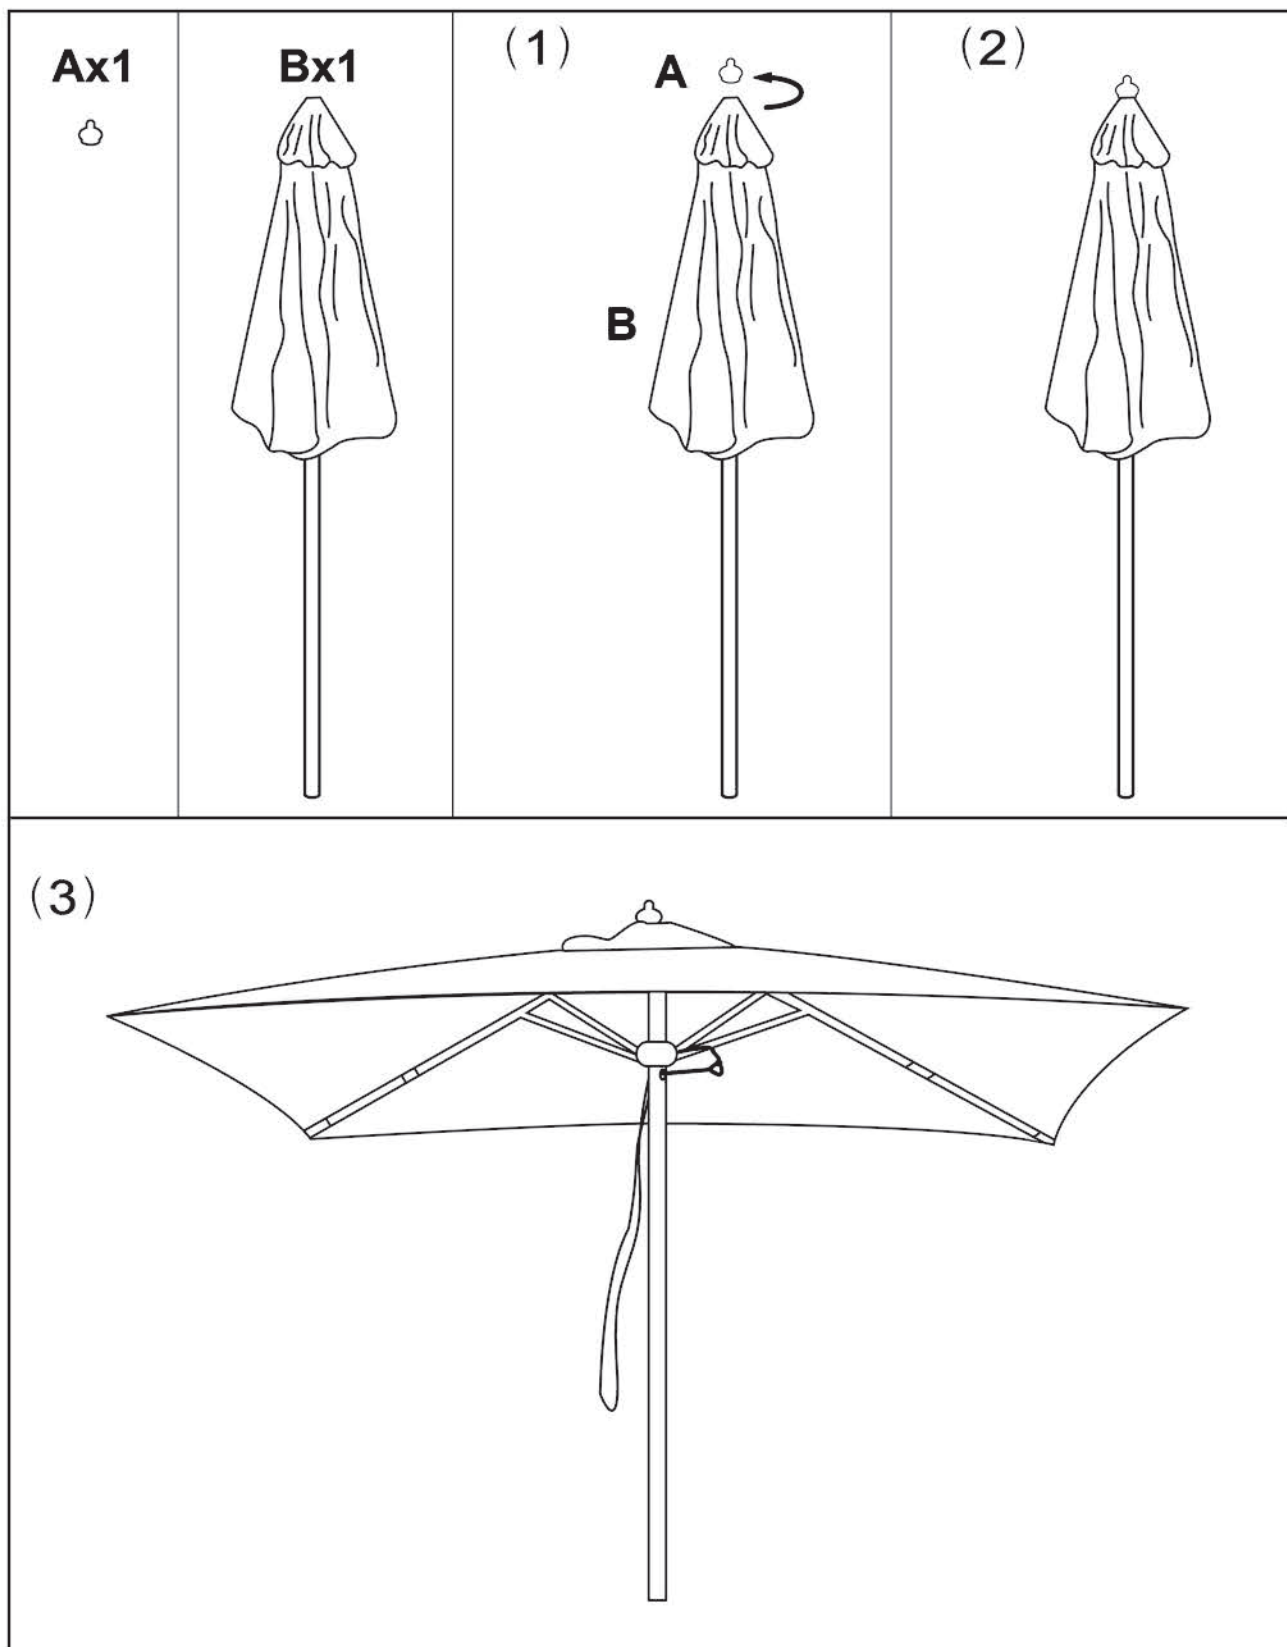

Items number:
7701150 / 7701151

**HOUSE
NORDIC**

Items number:
7701150 / 7701151

3 x 3 meters

48 mm pole

265 cm

No tilt function

Min. 45 kg base
recommended

Double
pulley system