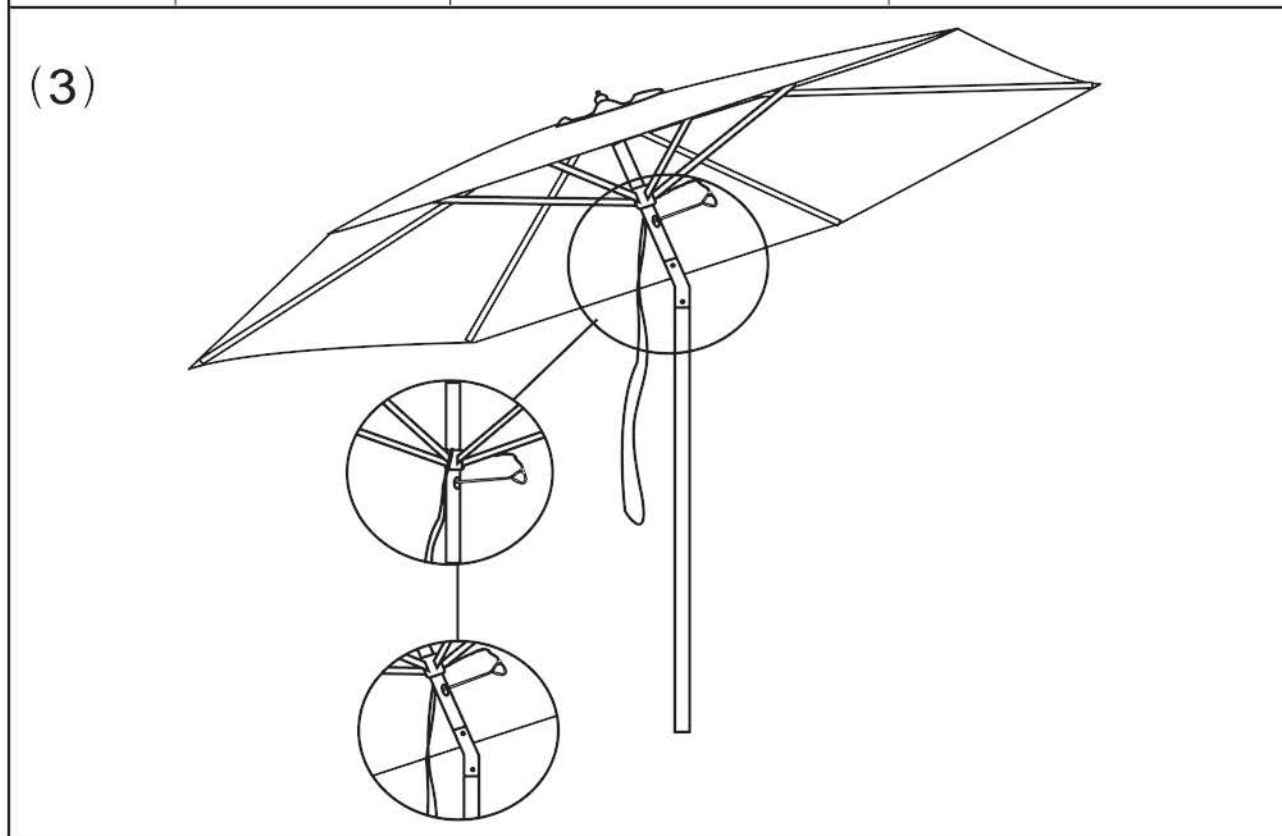

Items number:  
7701152 / 7701153

**HOUSE  
NORDIC**

Items number:  
7701152 / 7701153

3 meter (Dia.)

48 mm pole

265 cm

Tilt function

Min. 45 kg base  
recommended

Double  
pulley system