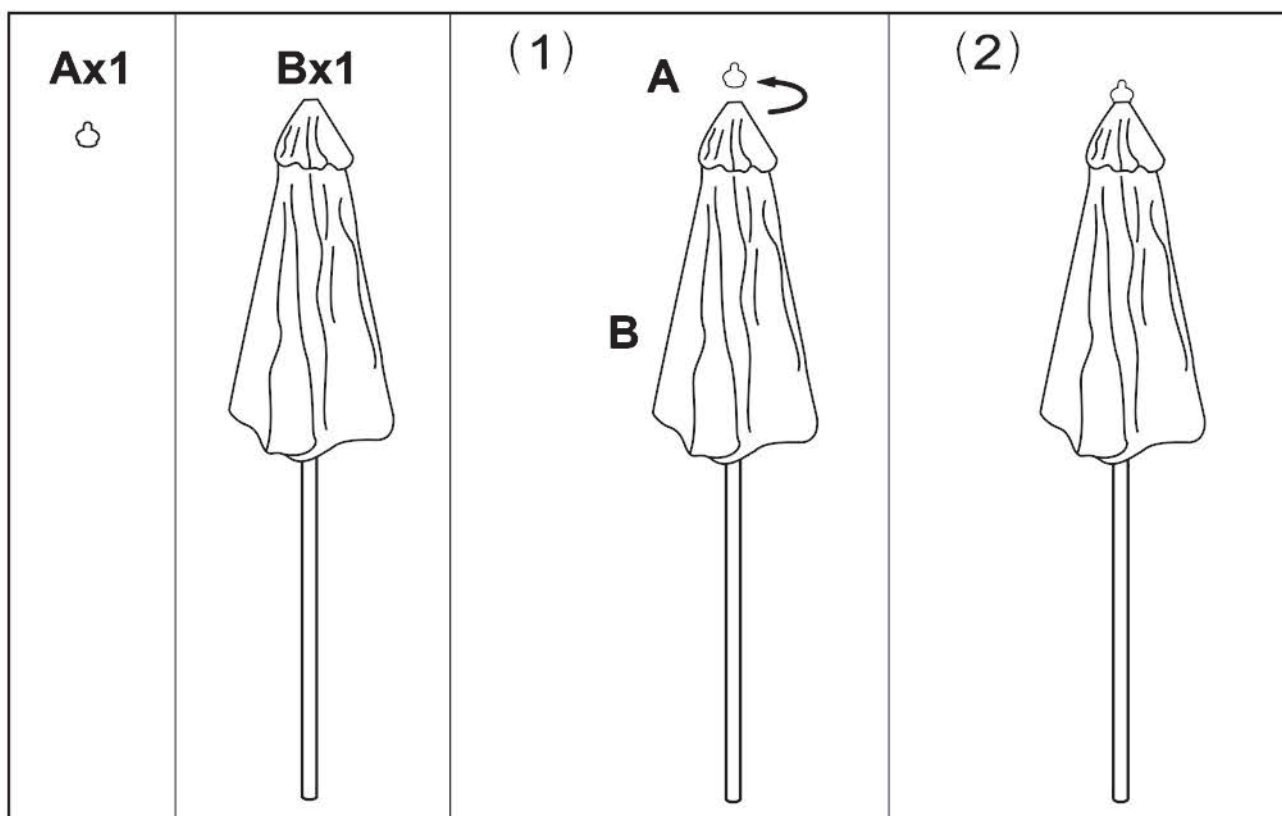

Items number:  
7701152 / 7701153

**HOUSE  
NORDIC**

Items number:  
7701152 / 7701153

3 meter (Dia.)

48 mm pole

265 cm

Tilt function

Min. 45 kg base  
recommended

Double  
pulley system