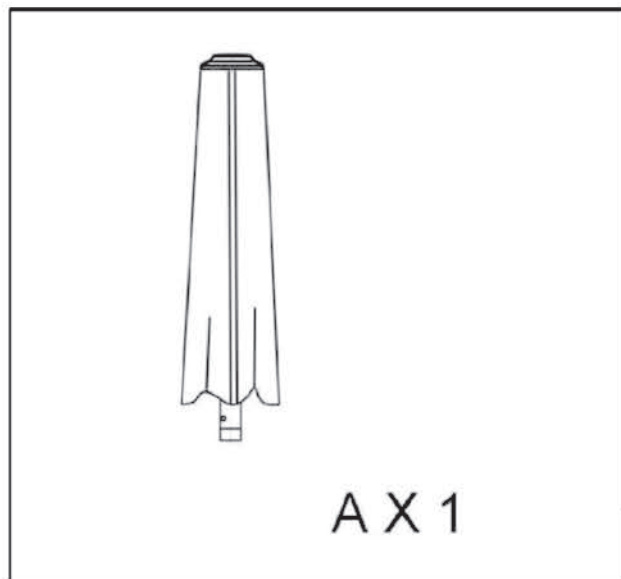

Items number:
7701154 / 7701155

Items number:
7701154 / 7701155

3 meter

38 mm pole

243 cm

Tilt function

Min. 45 kg base
recommended