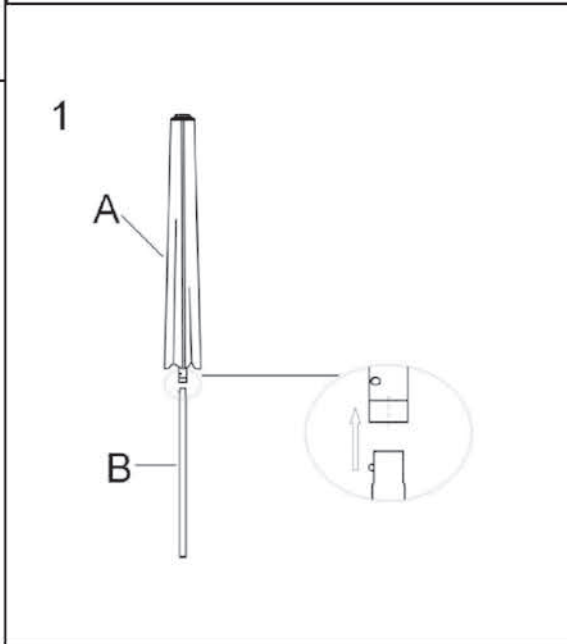

Items number:
7701154 / 7701155

Items number:
7701154 / 7701155

3 meter

38 mm pole

243 cm

Tilt function

Min. 45 kg base
recommended