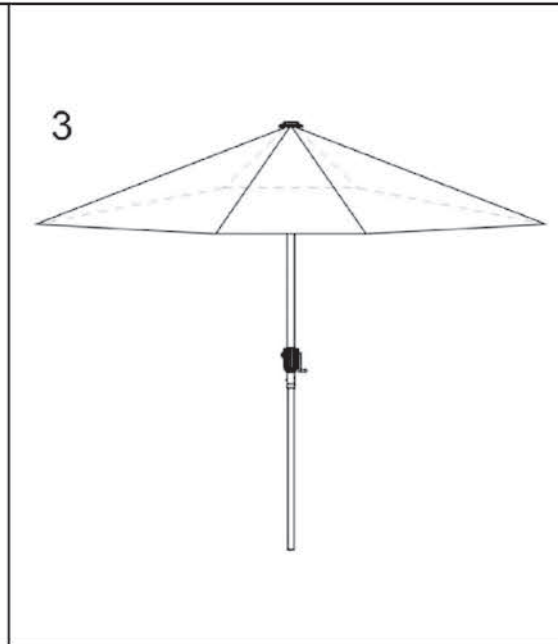

Items number:
7701154 / 7701155

Items number:
7701154 / 7701155

3 meter

38 mm pole

243 cm

Tilt function

Min. 45 kg base
recommended