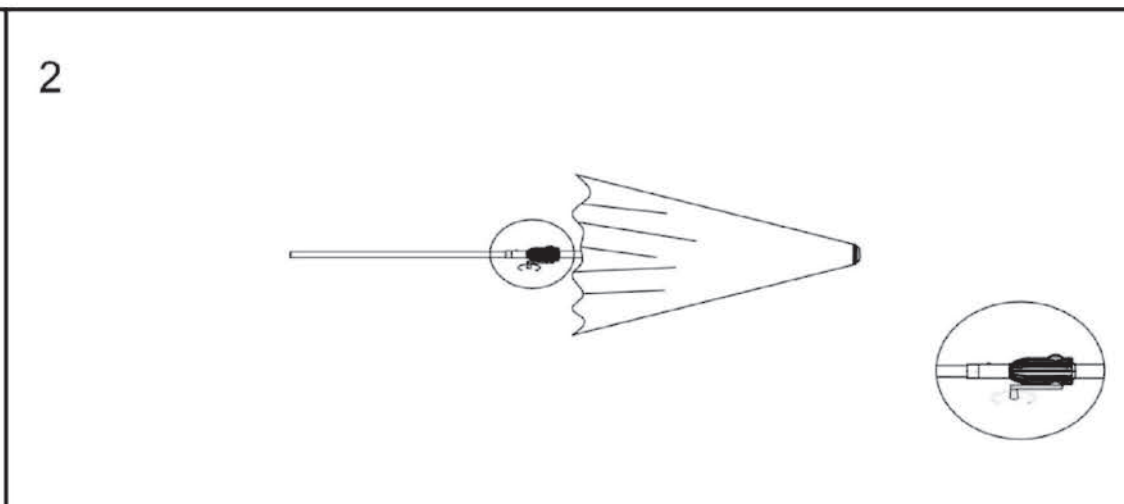

Items number:
7701154 / 7701155

Items number:
7701154 / 7701155

3 meter

38 mm pole

243 cm

Tilt function

Min. 45 kg base
recommended