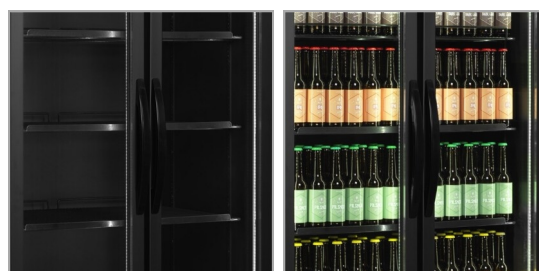

Døre i fuld højde

Solide håndtag