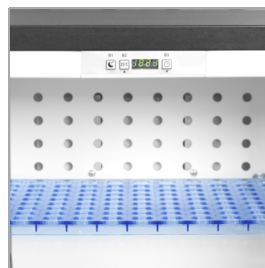

TM35C

Minibar

Produktegenskaber

- Lavt energiforbrug
- Kompressorstyret kølesystem
- Lavt lydniveau
- Timingsfunktion for optimal gæstekomfort
- SLEEP-mode funktion for lydløs periode
- FAST-cool funktion for umiddelbar nedkøling
- Justerbare hylder, også i dør
- Vendbar, skummet dør
- Indvendigt LED-lys
- Integreret håndtag
- Lås

Minibar med et utroligt lavt energiforbrug

En TM kompressordrevet minibar med solid dør er et fremragende valg til hoteller i varme omgivelser. Kølesystemet sikrer en lavere temperatur samt en hurtigere nedkøling sammenlignet en absorptions-minibar. Den har også nogle cool funktioner. Den kan times, så kompressoren kun kører, når der er størst sandsynlighed for at værelset står tomt - f.eks. fra kl. 9-12 og igen fra kl. 18-21. Det betyder, at minibaren er lydløs resten af tiden, når gæsterne befinder sig på værelset. En såkaldt kølebank sørger for at bibeholde den kolde temperatur i skabet, når kompressoren ikke kører. Dertil har minibaren også en SLEEP-mode funktion for øjeblikkelig stilhed samt en FAST-cool funktion for øjeblikkelig nedkøling. Det er meget praktisk, hvis gæster ankommer på skæve tidspunkter. Minibaren har et elegant og diskret design med et sort ydre. Den kan indbygges i det eksisterende møblement ved tilkøb af et indbygningssæt og hængsel, hvilket gør, at minibardøren og skabslågen åbnes sammen. Derudover sikrer tilbehøret også, at minibaren står stabilt og ikke tipper eller glider frem, når døren åbnes.

Strøm

Max Ambient		30°C at 55% RH
Effekt	W	65
Spænding / Frekvens	V/Hz	220-240/50
Lydniveau	dB(A)	38

Dimensioner

Indvendige mål (BxDxH)	mm	310 x 207 x 397
Udvendige mål (BxDxH)	mm	402 x 440 x 510
Pakkemål (BxDxH)	mm	450 x 475 x 550
40' container kapacitet	stk	375

Display med en knap til hver funktion

Integreret håndtag