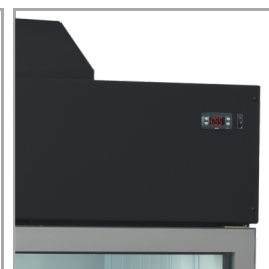

MTF250B

Displayfryser/køler - væg

Produktegenskaber

- Sidevejs ventileret køling
- Ideel til optimering af butiksplads
- Simpel skift mellem køl og frys
- Ideel med kummekøler/-fryser nedenunder
- Selvlukkende glasdøre med varmetråde
- Sort eksteriør
- Automatisk afrimning
- Teleskopiske ben

4-dørs vægfryser/køler til maksimal pladsudnyttelse

Få mest muligt ud af gulvpladsen med denne splinternye MTF-model, der kan bruges som enten en displayfryser eller displaykøler. Den er ideel til små købmandsbutikker, slagterforretninger og supermarkeder. Den har sidevejs ventileret køling, hvilket gør det muligt at fylde skabet helt op uden at påvirke temperaturen i køleren/fryseren. For optimal produktpræsentation kan vi anbefale, at der stilles en SFI supermarkedsfryser eller køler under denne MTF topfryser – på den måde udnyttes både højden og gulvpladsen bedst muligt. Topfryseren/køleren kan stilles op ad en væg eller som et ø-display i butikken for at skabe blikfang. Skabet kommer med én fast hyld samt to justerbare trådhylder, der kan tiltes for at skabe en flot udstilling.

Mål og indhold

Total udstillingsareal	m ²	1.73
Temperatur-interval	°C	-24 til -18 / -1 til +8
Klimaklasse		4
Brutto-/ Nettovægt	kg	400 / 317
Brutto-/ Nettovolumen	l	1076 / 650

Design og materialer

Dørantal & type	4 selvluk. glasdøre m. varmetråde	
Sikkerhedsglas	Ja	
Vendbar dør	Nej	
Hylde-antal & type	12 justerbare trådhylder, hvide	
Hyldefarve	Hvid	
Hyldedimension	516x423	
Bundhylde dimension	516 x 375	
Max. belastning på hyld	kg/m ²	196
Fødder / ben	Stærk stand	
Eksteriør	Sort	
Interiør	Hvidlakeret stål	
Indvendigt lys	LED	
Lås	Nej	

Dimensioner

Indvendige mål (BxDxH)	mm	2380 x 480 x 947
Udvendige mål (BxDxH)	mm	2500 x 745 x 2430
Pakkemål (BxDxH)	mm	2625 x 790 x 1630
40' container kapacitet	stk	8

LED-lys i dørramme

Digital termostat