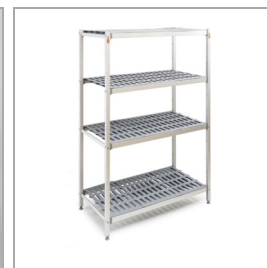

CRNF1518

Fryserum

Produktegenskaber

- Tilslutningsklar efter samling (plug-in)
- Mange tilpasningsmuligheder
- Nem adgang til produkter
- Fryse-enhed
- Lette at samle
- 120 mm isolering i panelerne
- Skridsikkert gulv i SS304 rustfrit stål
- Alarmsæt er tilkøb
- Hylde kan tilkøbes
- Rampe kan tilkøbes for at sikre let adgang

Nem, økonomisk og effektiv opbevaring i fryserum

Fryserum er ideelle som plug-in, da opstilling er både hurtig og nem. Kølesystemet er forudmonteret på et panel og kræver ikke ekstra ekspertise. De udskiftelige modulpaneler tillader endda varierende placering af både panelet med køle systemet og panelet med døren. Fryserummet kan bruges i restauranter, delikatesser, caféer osv. De er en fantastisk måde at skabe optimal og effektiv fryseplads til en meget overkommelig pris. De mange forskellige fryserumsstørrelser giver rig mulighed for tilpasning efter behov, uanset forhold. Rummene findes både med køl og frys. Hylde er valgfrit og kan tilkøbes. Der kan også tilkøbes en rampe for at få let adgang til fryserummet med et rullebord eller en bakkevogn (fryserummet er ikke egnet til palleløftere). Vores serie af kølerum og fryserum har et lavt energiforbrug takket være den effektive polyuretanolisering i panelerne kombineret med et energivenligt kølesystem. Ikke velegnet til udendørsbrug.

Dimensioner		
Indvendige mål (BxDxH)	mm	1260 x 1560 x 1960
Udvendige mål (BxDxH)	mm	1500 x 1800 x 2200
Pakkemål (BxDxH)	mm	2200 x 1600 x 2400
40' container kapacitet	stk	12

Solidt håndtag

Hylde som tilbehør