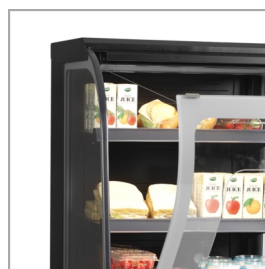

Dimensioner

Indvendige mål (BxDxH)	mm	560 x 560 x 840
Udvendige mål (BxDxH)	mm	600 x 740 x 1395
Pakkemål (BxDxH)	mm	750 x 900 x 1600
40' container kapacitet	stk	39

Rammen kan tippes fremad ved rengøring