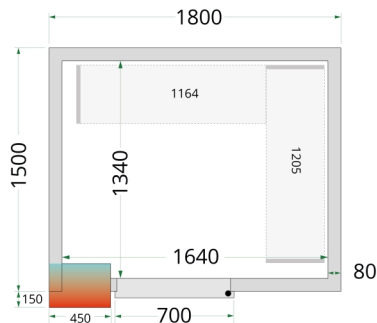

ECO-FRIENDLY
REFRIGERANT R290

CRPF1815

Kølerum

Produktegenskaber

- Tilslutningsklar efter samling (plug-in)
- Mange tilpasningsmuligheder
- Nem adgang til produkter
- Lette at samle
- Skridsikkert gulv i SS304 rustfrit stål
- 80 mm isolering i panelerne
- Hylde kan tilkøbes
- Rampe kan tilkøbes for at sikre let adgang

Mål og indhold

Intern volumen	m ³	4.48
Vægtykkelse	mm	80
Densitet isolering	kg/m ³	42
Temperatur-interval	°C	0 til +8
Klimaklasse		5
Brutto-/ Nettovægt	kg	362 / 332
Brutto-/ Nettovolumen	l	

Design og materialer

Dørantal & type	1 hængsl. skummet dør B:700 H:1845	
Maks gulvbelastning	kg/m ²	1500
Eksteriør	Hvid	
Interiør	Hvid	
Indvendigt lys	LED	
Lås	Ja	

Køling og funktioner

Termostat, type	Elektronisk	
Køling, type	Ventileret	
Afrimning, type	Automatisk, varm gas	
Kølemiddel	R290	
Kølemiddel, mængde	g	130
Termometer	Ja	

Strøm og forbrug

Energiforbrug	kWh/24t	17.93
Årligt energiforbrug	kWh/år	6545

Strøm

Max Ambient	40°C at 40% RH	
Effekt	W	830
Spænding / Frekvens	V/Hz	220-240/50
Lydniveau	dB(A)	60

Dimensioner

Indvendige mål (BxDxH)	mm	1640 x 1340 x 2040
Udvendige mål (BxDxH)	mm	1800 x 1500 x 2200
Pakkemål (BxDxH)	mm	2200 x 1300 x 2400
40' container kapacitet	stk	14