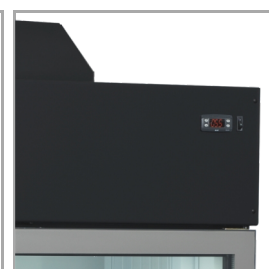

MTF210B

Displayfryser/køler - væg

Produktegenskaber

- Sidevejs ventileret køling
- Ideel til optimering af butikspads
- Smpel skift mellem køl og fryser
- Ideel med kummekøler/-fryser nedeunder
- Selvlukkende glasdøre med varmetråde
- Sort eksteriør
- Automatisk afrimning
- Teleskopiske ben

3-dørs vægfryser/køler til maksimal pladsudnyttelse

Få mest muligt ud af gulvpladsen med denne splinternye MTF-model, der kan bruges som enten en displayfryser eller displaykøler. Den er ideel til små købmandsbutikker, slagterforretninger og supermarkeder. Den har sidevejs ventileret køling, hvilket gør det muligt at fylde skabet helt op uden at påvirke temperaturen i køleren/fryseren. For optimal produktpræsentation kan vi anbefale, at der stilles en SFI supermarkedsfryser eller køler under denne MTF topfryser – på den måde udnyttes både højden og gulvpladsen bedst muligt. Topfryseren/køleren kan stilles op ad en væg eller som et ø-display i butikken for at skabe blikfang. Skabet kommer med én fast hylde samt to justerbare trådhylder, der kan tiltes for at skabe en flot udstilling.

Mål og indhold

Total udstillingsareal	m ²	1.44
Temperatur-interval	°C	-24 til -18 / -1 til +8
Klimaklasse		4
Brutto-/ Nettovægt	kg	355 / 288
Brutto-/ Nettovolumen	l	893 / 628

Design og materialer

Dørantal & type	3 selvluk. glasdøre m. varmetråde	
Sikkerhedsglas	Ja	
Vendbar dør	Nej	
Hylde-antal & type	9 justerbare trådhylder, hvide	
Hyldefarve	Hvid	
Hyldedimension	595x423	
Bundhylde dimension	595 x 375	
Max. belastning på hylde	kg/m ²	196
Fødder / ben	Stærk stand	
Eksteriør	Sort	
Interiør	Hvidlakeret stål	
Indvendigt lys	LED	
Lås	Nej	

Dimensioner

Indvendige mål (BxDxH)	mm	1980 x 480 x 947
Udvendige mål (BxDxH)	mm	2100 x 745 x 2430
Pakkemål (BxDxH)	mm	2225 x 790 x 1630
40' container kapacitet	stk	15

LED-lys i dørramme

Digital termostat