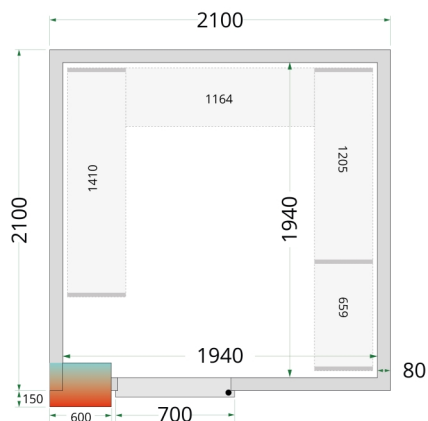

ECO-FRIENDLY
REFRIGERANT R290

CRPF2121

Kølerum

Produktegenskaber

- Tilslutningsklar efter samling (plug-in)
- Mange tilpasningsmuligheder
- Nem adgang til produkter
- Lette at samle
- Skridsikkert gulv i SS304 rustfrit stål
- 80 mm isolering i panelerne
- Hylde kan tilkøbes
- Rampe kan tilkøbes for at sikre let adgang

Mål og indhold

Intern volumen	m ³	7.68
Vægtykkelse	mm	80
Densitet isolering	kg/m ³	42
Temperatur-interval	°C	0 til +8
Klimaklasse		5
Brutto-/ Nettovægt	kg	488 / 458
Brutto-/ Nettovolumen	l	

Design og materialer

Dørantal & type	1 hængsl. skummet dør B:700 H:1845	
Maks gulvbelastning	kg/m ²	1500
Eksteriør	Hvid	
Interiør	Hvid	
Indvendigt lys	LED	
Lås	Ja	

Køling og funktioner

Termostat, type	Elektronisk	
Køling, type	Ventileret	
Afrimning, type	Automatisk, varm gas	
Kølemiddel	R290	
Kølemiddel, mængde	g	150
Termometer	Ja	

Strøm og forbrug

Max Ambient	40°C at 40% RH	
Energiforbrug	kWh/24t	21.12
Årligt energiforbrug	kWh/år	7709

Strøm

Effekt	W	905
Spænding / Frekvens	V/Hz	220-240/50
Lydniveau	dB(A)	60

Dimensioner

Indvendige mål (BxDxH)	mm	1940 x 1940 x 2040
Udvendige mål (BxDxH)	mm	2100 x 2100 x 2200
Pakkemål (BxDxH)	mm	2200 x 1600 x 2400
40' container kapacitet	stk	12