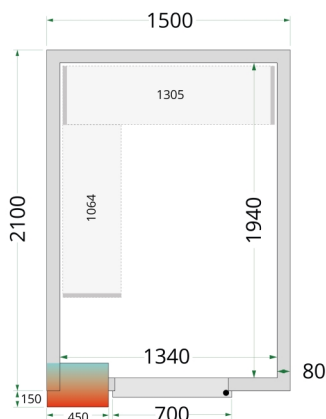

ECO-FRIENDLY
REFRIGERANT R290

CRPF1521

Kølerum

Produktegenskaber

- Tilslutningsklar efter samling (plug-in)
- Mange tilpasningsmuligheder
- Nem adgang til produkter
- Lette at samle
- Skridsikkert gulv i SS304 rustfrit stål
- 80 mm isolering i panelerne
- Hylde kan tilkøbes
- Rampe kan tilkøbes for at sikre let adgang

Mål og indhold

Intern volumen	m ³	5.3
Vægtykkelse	mm	80
Densitet isolering	kg/m ³	42
Temperatur-interval	°C	0 til +8
Klimaklasse		5
Brutto-/ Nettovægt	kg	321 / 291
Brutto-/ Nettovolumen	l	

Design og materialer

Dørantal & type	1 hængsl. skummet dør B:700 H:1845	
Maks gulvbelastning	kg/m ²	1500
Eksteriør	Hvid	
Interiør	Hvid	
Indvendigt lys	LED	
Lås	Ja	

Køling og funktioner

Termostat, type	Elektronisk	
Køling, type	Ventileret	
Afrimning, type	Automatisk, varm gas	
Kølemiddel	R290	
Kølemiddel, mængde	g	130
Termometer	Ja	

Strøm og forbrug

Max Ambient	40°C at 40% RH	
Energiforbrug	kWh/24t	18.72
Årligt energiforbrug	kWh/år	6833

Strøm

Effekt	W	860
Spænding / Frekvens	V/Hz	220-240/50
Lydniveau	dB(A)	60

Dimensioner

Indvendige mål (BxDxH)	mm	1340 x 1940 x 2040
Udvendige mål (BxDxH)	mm	1500 x 2100 x 2200
Pakkemål (BxDxH)	mm	2200 x 1300 x 2400
40' container kapacitet	stk	14