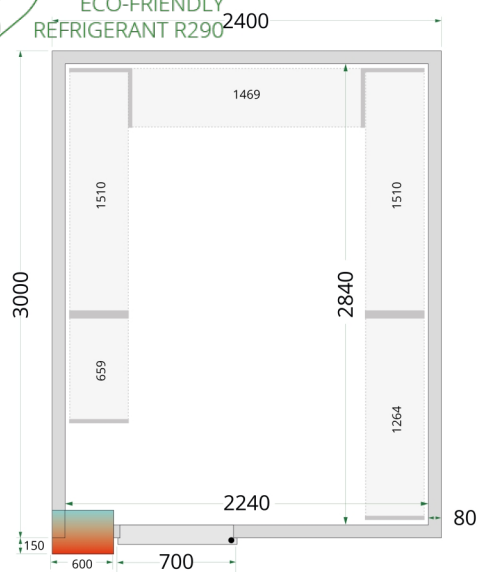

ECO-FRIENDLY
REFRIGERANT R290