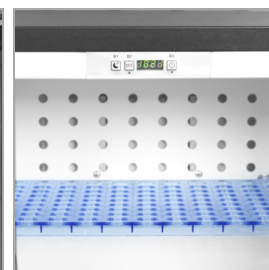

### Dimensioner

Indvendige mål (BxDxH)	mm	310 x 300 x 455
Udvendige mål (BxDxH)	mm	402 x 485 x 565
Pakkemål (BxDxH)	mm	450 x 535 x 620
40' container kapacitet	stk	330

Integreret håndtag

Display med en knap til hver funktion