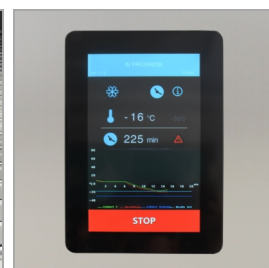

BLCA10X1

Blæstkøler GN1/1

Produktegenskaber

- Touchskærm controller
- Programmerbar termostat
- Download HACCP data til egenkontrol
- Hyldebærere til GN1/1 og Euronorm
- Rustfrit stål
- Kernetemperaturføler inkluderet
- Vendbar, selvlukkende dør
- Justerbare ben
- (Køl +70°C til +3°C) 40 kg på 90 minutter
- (Frys +70°C til -18°C) 28 kg på 240 minutter

Blæstkøler/fryser med touchskærm

Vores blæstkøler serie er perfekt til hurtig nedkøling eller nedfrysning af varm mad fra komfuret eller ovnen på en hygiejnisk måde. BLCA-X har en touchskærm, der er nem at betjene. Her kan du vælge mellem de forudindstillede programmer eller du kan lave og gemme dine egne programmer. Primære programmer er forudindstillet til at holde temperaturen fast ved afslutning af programmerne, indtil kabinettet åbnes eller programmet bliver slukket. Denne metode sikrer madens kvalitet og konservering af maden, så den kan opbevares og spises senere uden problemer. Kølekapaciteten måles fra +70 til +3 °C på 90 minutter og frysekapaciteten måles fra +70 til -18 °C på 240 minutter. Enhedernes nøjagtige kapacitet i kg for henholdsvis køl og frys kan findes under de tekniske specifikationer for hver model. BLCA-X er velegnet til både gastronom 1/1 og euronorm kantiner (ikke inkluderet).

Køling, type	Chokkøling	
Afrimning, type	Automatisk, varm gas	
Kølemiddel	R290	
Kølemiddel, mængde	g	165

Strøm og forbrug

Effekt	W	900
Spænding / Frekvens	V/Hz	220-240/50
Lydniveau	dB(A)	60

Dimensioner

Indvendige mål (BxDxH)	mm	660 x 640 x 870
Udvendige mål (BxDxH)	mm	804 x 815 x 1885
Pakkemål (BxDxH)	mm	870 x 900 x 1730
40' container kapacitet	stk	26

Kernesensor inkluderet

Touchskærm controller