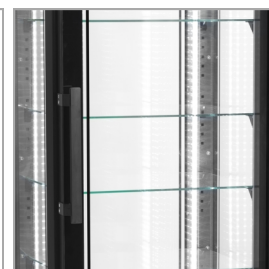

justerbare glashylder