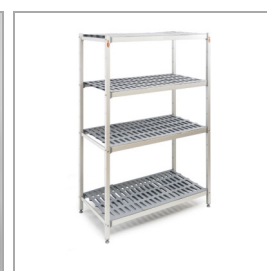

40' container kapacitet	stk	7
-------------------------	-----	---

Solidt håndtag

Hylde som tilbehør