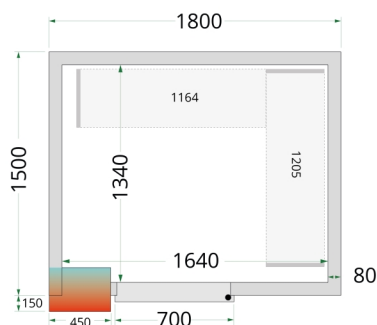

ECO-FRIENDLY
REFRIGERANT R290