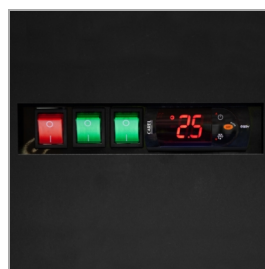

Dimensioner

Indvendige mål (BxDxH)	mm	2500 x 450 x 1540
Udvendige mål (BxDxH)	mm	2560 x 740 x 2050
Pakkemål (BxDxH)	mm	2590 x 770 x 2120
40' container kapacitet	stk	12

Display med en knap til hver funktion