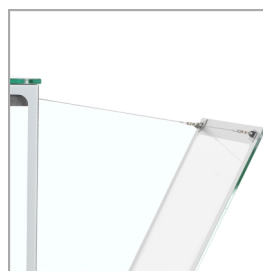

Dimensioner

Indvendige mål (BxDxH)	mm	560 x 560 x 840
Udvendige mål (BxDxH)	mm	600 x 740 x 1395
Pakkemål (BxDxH)	mm	750 x 900 x 1600
40' container kapacitet	stk	46

Rammen kan tippes fremad ved rengøring