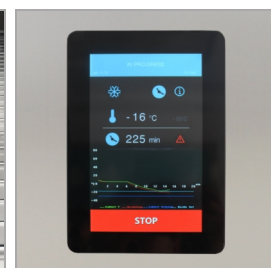

BLCA5X1

Blæstkøler GN1/1

Produktegenskaber

- Touchskærm controller
- Programmerbar termostat
- Download HACCP data til egenkontrol
- Hyldebærere til GN1/1 og Euronorm
- Rustfrit stål
- Kernetemperaturføler inkluderet
- Vendbar, selvlukkende dør
- Justerbare ben
- (Køl +70°C til +3°C) 18 kg på 90 minutter
- (Frys +70°C til -18°C) 14 kg på 240 minutter

Blæstkøler/fryser med touchskærm

Vores blæstkøler serie er perfekt til hurtig nedkøling eller nedfrysning af varm mad fra komfuret eller ovnen på en hygiejnisk måde. BLCA-X har en touchskærm, der er nem at betjene. Her kan du vælge mellem de forudindstillede programmer eller du kan lave og gemme dine egne programmer. Primære programmer er forudindstillet til at holde temperaturen fast ved afslutning af programmerne, indtil kabinettet åbnes eller programmet bliver slukket. Denne metode sikrer madens kvalitet og konservering af maden, så den kan opbevares og spises senere uden problemer. Kølekapaciteten måles fra +70 til +3 °C på 90 minutter og frysekapaciteten måles fra +70 til -18 °C på 240 minutter. Enhedernes nøjagtige kapacitet i kg for henholdsvis køl og frys kan findes under de tekniske specifikationer for hver model. BLCA-X er velegnet til både gastronom 1/1 og euronorm kantiner (ikke inkluderet).

Køling, type	Chokkøling	
Afrimning, type	Automatisk, varm gas	
Kølemiddel	R290	
Kølemiddel, mængde	g	150

Strøm og forbrug

Effekt	W	720
Spænding / Frekvens	V/Hz	220-240/50
Lydniveau	dB(A)	60

Dimensioner

Indvendige mål (BxDxH)	mm	660 x 640 x 400
Udvendige mål (BxDxH)	mm	804 x 826 x 1045
Pakkemål (BxDxH)	mm	870 x 900 x 1100
40' container kapacitet	stk	52

Kernesensor inkluderet

Touchskærm controller