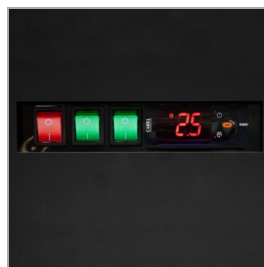

Display med en knap til hver funktion