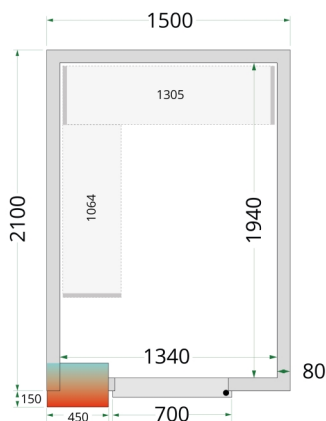

ECO-FRIENDLY
REFRIGERANT R290

CRPF1521

Kølerum

Produktegenskaber

- Tilslutningsklar efter samling (plug-in)
- Mange tilpasningsmuligheder
- Nem adgang til produkter
- Lette at samle
- Skridsikkert gulv i SS304 rustfrit stål
- 80 mm isolering i panelerne
- Hylde kan tilkøbes
- Rampe kan tilkøbes for at sikre let adgang

Mål og indhold

Intern volumen	m ³	5.3
Vægtykkelse	mm	80
Densitet isolering	kg/m ³	42
Temperatur-interval	°C	0 til +8
Klimaklasse		5
Brutto-/ Nettovægt	kg	321 / 291
Brutto-/ Nettovolumen	l	

Design og materialer

Dørantal & type	1 hængsl. skummet dør B:700 H:1845	
Maks gulvbelastning	kg/m ²	1500
Eksteriør	Hvid	
Interiør	Hvid	
Indvendigt lys	LED	
Lås	Ja	

Køling og funktioner

Termostat, type	Elektronisk	
Køling, type	Ventileret	
Afrimning, type	Automatisk, varm gas	
Kølemiddel	R290	
Kølemiddel, mængde	g	130
Termometer	Ja	

Strøm og forbrug

Energiforbrug	kWh/24t	18.72
Årligt energiforbrug	kWh/år	6833

Strøm

Max Ambient	40°C at 40% RH	
Effekt	W	860
Spænding / Frekvens	V/Hz	220-240/50
Lydniveau	dB(A)	60

Dimensioner

Indvendige mål (BxDxH)	mm	1340 x 1940 x 2040
Udvendige mål (BxDxH)	mm	1500 x 2100 x 2200
Pakkemål (BxDxH)	mm	2200 x 1300 x 2400
40' container kapacitet	stk	14