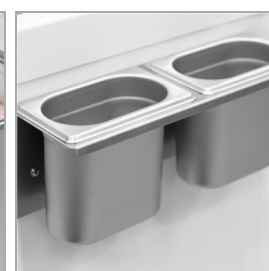

Scoop-vask som tilkøb