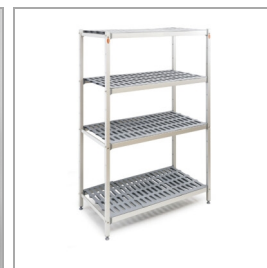

Hylde som tilbehør