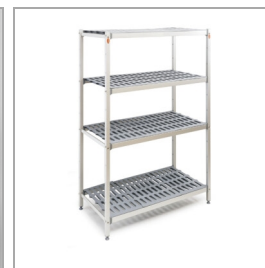

CRPF1518

Kølerum

Produktegenskaber

- Tilslutningsklar efter samling (plug-in)
- Mange tilpasningsmuligheder
- Nem adgang til produkter
- Lette at samle
- Skridsikkert gulv i SS304 rustfrit stål
- 80 mm isolering i panelerne
- Hylde kan tilkøbes
- Rampe kan tilkøbes for at sikre let adgang

Nem, økonomisk og effektiv opbevaring i kølerum

Kølerum er ideelle som plug-in, da opstilling er både hurtig og nem. Køleenheden er forudmonteret i et panel og kræver ikke ekstra ekspertise. De udskiftelige modulpaneler tillader endda varierende placering af både panelet med køleenheden og panelet med døren. Kølerummet kan bruges i restauranter, delikatesser, caféer osv. De er en fantastisk måde at skabe optimal og effektiv køleplads til en meget overkommelig pris. Med et kølerum kan der let tilgængelig opbevares mad, mejeriprodukter og drikkevarer. De mange forskellige kølerumsstørrelser giver rig mulighed for tilpasning efter behov, uanset forhold. Kølerum forfindes både med køl og frys. Hylde er valgfrit og kan tilkøbes. Der kan også tilkøbes en rampe for at få let adgang til kølerummet med et rullebord eller en bakkevogn (kølerummet er ikke egnet til palleøftere). Vores serie af kølerum og fryserum har et lavt energiforbrug takket være den effektive polyuretanisolering i panelerne kombineret med et energivenligt kølesystem. Ikke velegnet til udendørsbrug.

Dimensioner		
Indvendige mål (BxDxH)	mm	1340 x 1640 x 2040
Udvendige mål (BxDxH)	mm	1500 x 1800 x 2200
Pakkemål (BxDxH)	mm	2200 x 1300 x 2400
40' container kapacitet	stk	14

Solidt håndtag

Hylde som tilbehør